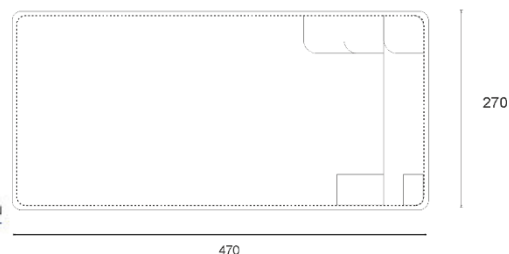

### Papeete 600 6,00m x 3,00m x 1,50m

wymiary basenu  
6 x 3 x 1,50 m

objętość basenu  
27 m<sup>3</sup>

powierzchnia lustra  
wody 18 m<sup>2</sup>

waga basenu  
600 kg

### Saba 600 6,00m x 3,00m x 1,45m

wymiary basenu  
6 x 3 x 1,45 m

objętość basenu  
26 m<sup>3</sup>

powierzchnia lustra  
wody 18 m<sup>2</sup>

waga basenu  
600 kg

### Saba 500 5,00m x 3,00m x 1,45m

wymiary basenu  
5 x 3 x 1,45 m

objętość basenu  
22 m<sup>3</sup>

powierzchnia lustra  
wody 15 m<sup>2</sup>

waga basenu  
500 kg

 wymiary basenu  
4,70 x 2,70 x 1,30 m

### Victoria 4,70m x 2,70m x 1,30m

 wymiary basenu  
4,20 x 2,70 x 1,30 m

 objętość basenu  
15 m<sup>3</sup>

 powierzchnia lustra  
wody 11,5 m<sup>2</sup>

 waga basenu  
320 kg