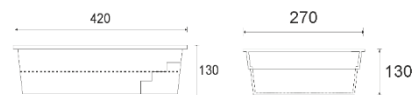

### Papeete 600 6,00m x 3,00m x 1,50m

wymiary basenu  
6 x 3 x 1,50 m

objętość basenu  
27 m<sup>3</sup>

powierzchnia lustra  
wody 18 m<sup>2</sup>

waga basenu  
600 kg

### Saba 600 6,00m x 3,00m x 1,45m

wymiary basenu  
6 x 3 x 1,45 m

objętość basenu  
26 m<sup>3</sup>

powierzchnia lustra  
wody 18 m<sup>2</sup>

waga basenu  
600 kg

### Saba 500 5,00m x 3,00m x 1,45m

wymiary basenu  
5 x 3 x 1,45 m

objętość basenu  
22 m<sup>3</sup>

powierzchnia lustra  
wody 15 m<sup>2</sup>

waga basenu  
500 kg

 wymiary basenu  
4,70 x 2,70 x 1,30 m

### Victoria 4,70m x 2,70m x 1,30m

 wymiary basenu  
4,20 x 2,70 x 1,30 m

 objętość basenu  
15 m<sup>3</sup>

 powierzchnia lustra  
wody 11,5 m<sup>2</sup>

 waga basenu  
320 kg