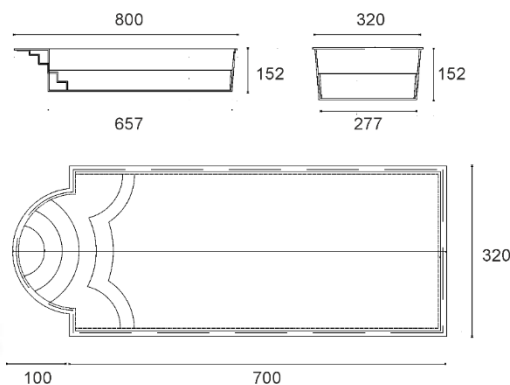

### Aruba 8,20m x 3,70m x 1,50m

- wymiary basenu  
8,20 x 3,70 x 1,50 m
- objętość basenu  
45,5 m<sup>3</sup>
- powierzchnia lustra wody  
30 m<sup>2</sup>
- waga basenu  
1150 kg

### Aruba Plus 8,00m x 3,70m x 1,50m

- wymiary basenu  
8 x 3,70 x 1,50 m
- objętość basenu  
44,5 m<sup>3</sup>
- powierzchnia lustra wody  
29,5 m<sup>2</sup>
- waga basenu  
1150 kg

### Aves 800 8,00m x 3,20m x 1,55m

📏 wymiary basenu  
8 x 3,20 x 1,55 m

📦 objętość basenu  
39,5 m<sup>3</sup>

🌊 powierzchnia lustra  
wody 25,5 m<sup>2</sup>

📖 waga basenu  
960 kg

### Haiti 8,00m x 3,20m x 1,52m

📏 wymiary basenu  
8 x 3,20 x 1,55 m

📦 objętość basenu  
39,5 m<sup>3</sup>

🌊 powierzchnia lustra  
wody 25,5 m<sup>2</sup>

📖 waga basenu  
960 kg