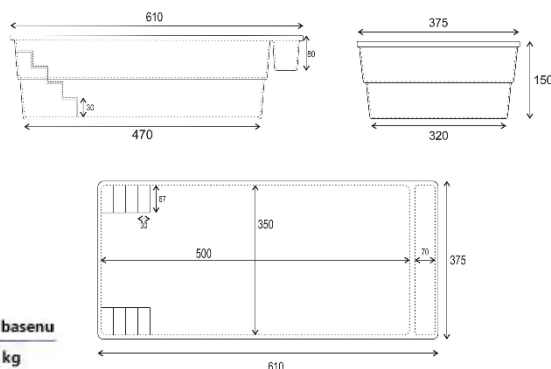

Bahama 600 6,10m x 3,70m x 1,50m

- wymiary basenu
  6,10 x 3,75 x 1,50 m
- objętość basenu
  28 m³
- powierzchnia lustra
  23 m²
- waga basenu
  650 kg