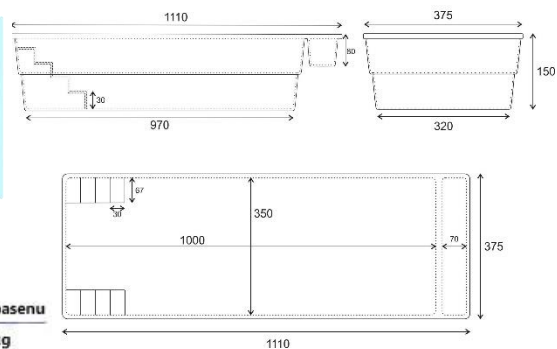

### Martinique 11,25m x 4,25m x 1,60m

- wymiary basenu**  
11,25 x 4,25 x 1,60 m
- objętość basenu**  
76,5 m<sup>3</sup>
- powierzchnia lustra wody**  
48 m<sup>2</sup>
- waga basenu**  
1900 kg

### Jamaika 11,25m x 3,75m x 1,50m

- wymiary basenu**  
11,25 x 3,75 x 1,50 m
- objętość basenu**  
63 m<sup>3</sup>
- powierzchnia lustra wody**  
42 m<sup>2</sup>
- waga basenu**  
1600 kg

### Bahama 11,10m x 3,75m x 1,50m

- wymiary basenu**  
11,10 x 3,75 x 1,50 m
- objętość basenu**  
56 m<sup>3</sup>
- powierzchnia lustra wody**  
41,5 m<sup>2</sup>
- waga basenu**  
1550 kg

### Trinidad 9,70m x 3,70m x 1,60m

- wymiary basenu  
9,70 x 3,70 x 1,60 m
- objętość basenu  
57,5 m<sup>3</sup>
- powierzchnia lustra wody  
36 m<sup>2</sup>
- waga basenu  
1350 m<sup>2</sup>