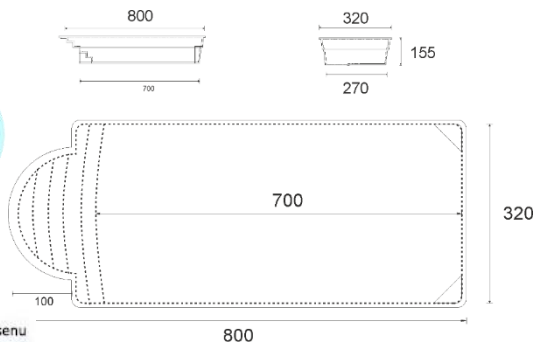

Aves 800 8,00m x 3,20m x 1,55m

📏 wymiary basenu
8 x 3,20 x 1,55 m

📦 objętość basenu
39,5 m³

🌊 powierzchnia lustra
wody 25,5 m²

📖 waga basenu
960 kg