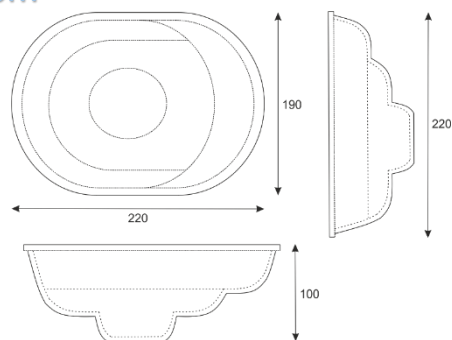

### Victoria 4,70m x 2,70m x 1,30m

 wymiary basenu  
4,20 x 2,70 x 1,30 m

 objętość basenu  
15 m<sup>3</sup>

 powierzchnia lustra  
wody 11,5 m<sup>2</sup>

 waga basenu  
320 kg

### Wicek 2,30m x 2,90m x 0,80m

 wymiary basenu  
2,30 x 2,90 x 0,80 m

 objętość basenu  
4,5 m<sup>3</sup>

 powierzchnia lustra  
wody 6 m<sup>2</sup>

 waga basenu  
120 kg

### Josef 2,07m x 1,06m

wymiary basenu  
2,07 x 1,06 m

objętość basenu  
3 m<sup>3</sup>

powierzchnia lustra  
wody 4 m<sup>2</sup>

waga basenu  
100 kg

### Mike 2,20m x 1,90m x 1,00m

wymiary basenu  
2,20 x 1,90 x 1 m

objętość basenu  
4 m<sup>3</sup>

powierzchnia lustra  
wody 4 m<sup>2</sup>

waga basenu  
100 kg