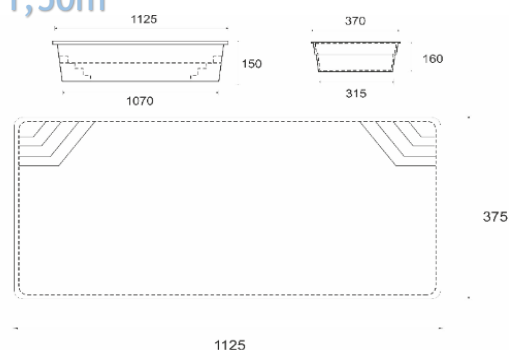

Jamaika 11,25m x 3,75m x 1,50m

- **wymiary basenu**
  11,25 x 3,75 x 1,50 m
- **objętość basenu**
  63 m³
- **powierzchnia lustra wody**
  42 m²
- **waga basenu**
  1600 kg