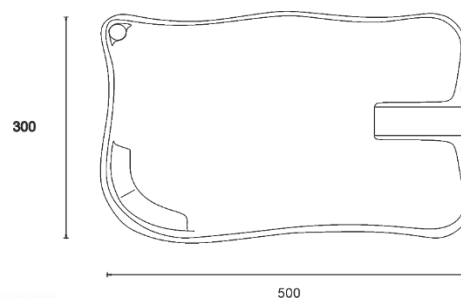

### Saba 500 5,00m x 3,00m x 1,45m

wymiary basenu  
5 x 3 x 1,45 m

objętość basenu  
22 m<sup>3</sup>

powierzchnia lustra  
wody 15 m<sup>2</sup>

waga basenu  
500 kg

 wymiary basenu  
4,70 x 2,70 x 1,30 m

### Victoria 4,70m x 2,70m x 1,30m

 wymiary basenu  
4,20 x 2,70 x 1,30 m

 objętość basenu  
15 m<sup>3</sup>

 powierzchnia lustra  
wody 11,5 m<sup>2</sup>

 waga basenu  
320 kg

### Brodzik 5,00m x 3,00m x 0,50m

 wymiary basenu  
5 x 3 x 0,50 m

 objętość basenu  
7,5 m<sup>3</sup>

 powierzchnia lustra  
wody 14 m<sup>2</sup>

 waga basenu  
200 kg

### Wicek 2,30m x 2,90m x 0,80m

 wymiary basenu  
2,30 x 2,90 x 0,80 m

 objętość basenu  
4,5 m<sup>3</sup>

 powierzchnia lustra  
wody 6 m<sup>2</sup>

 waga basenu  
120 kg