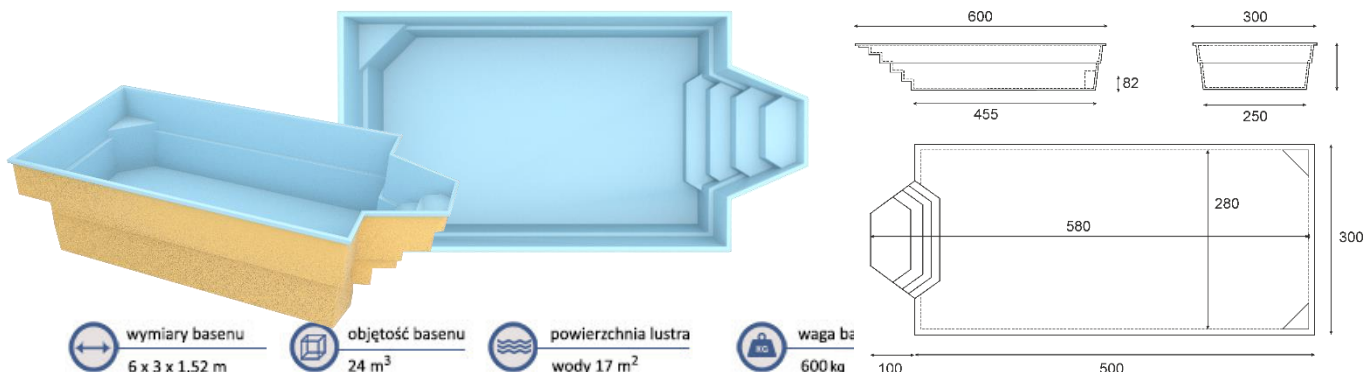

Grenada 600 6,00m x 3,00m x 1,52m

wymiary basenu
6 x 3 x 1,52 m

objętość basenu
24 m³

powierzchnia lustra
wody 17 m²

waga basenu
600 kg