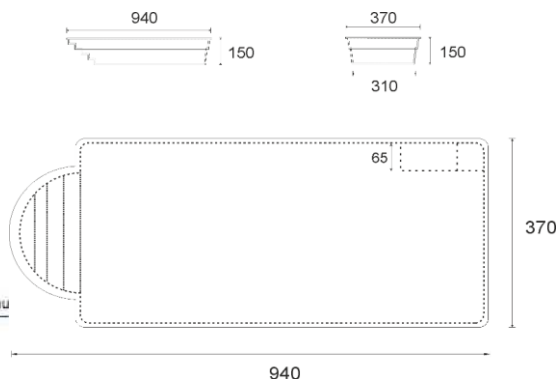

- wymiary basenu
  9,40 x 3,70 x 1,50 m
- objętość basenu
  52 m³
- powierzchnia lustra wody
  35 m²
- waga basenu
  1250 kg

Aruba 8,20m x 3,70m x 1,50m