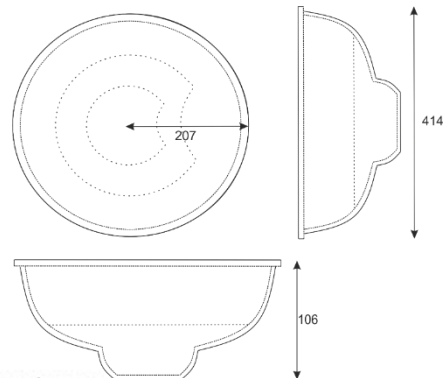

### Victoria 4,70m x 2,70m x 1,30m

 wymiary basenu  
4,20 x 2,70 x 1,30 m

 objętość basenu  
15 m<sup>3</sup>

 powierzchnia lustra  
wody 11,5 m<sup>2</sup>

 waga basenu  
320 kg

### Brodzik 5,00m x 3,00m x 0,50m

 wymiary basenu  
5 x 3 x 0,50 m

 objętość basenu  
7,5 m<sup>3</sup>

 powierzchnia lustra  
wody 14 m<sup>2</sup>

 waga basenu  
200 kg

### Wicek 2,30m x 2,90m x 0,80m

 wymiary basenu  
2,30 x 2,90 x 0,80 m

 objętość basenu  
4,5 m<sup>3</sup>

 powierzchnia lustra  
wody 6 m<sup>2</sup>

 waga basenu  
120 kg

### Josef 2,07m x 1,06m

wymiary basenu  
2,07 x 1,06 m

objętość basenu  
3 m<sup>3</sup>

powierzchnia lustra  
wody 4 m<sup>2</sup>

waga basenu  
100 kg