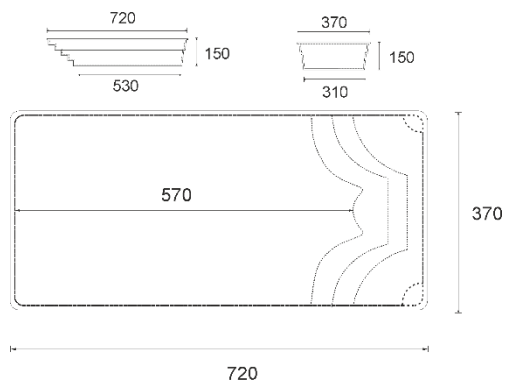

### Aruba 8,20m x 3,70m x 1,50m

- wymiary basenu  
8,20 x 3,70 x 1,50 m
- objętość basenu  
45,5 m<sup>3</sup>
- powierzchnia lustra wody  
30 m<sup>2</sup>
- waga basenu  
1150 kg

### Aves 800 8,00m x 3,20m x 1,55m

📏 wymiary basenu  
8 x 3,20 x 1,55 m

📦 objętość basenu  
39,5 m<sup>3</sup>

🌊 powierzchnia lustra  
wody 25,5 m<sup>2</sup>

📖 waga basenu  
960 kg

### Haiti 8,00m x 3,20m x 1,52m

📏 wymiary basenu  
8 x 3,20 x 1,55 m

📦 objętość basenu  
39,5 m<sup>3</sup>

🌊 powierzchnia lustra  
wody 25,5 m<sup>2</sup>

📖 waga basenu  
960 kg

### Aruba 700 7,20m x 3,70m x 1,50m

📏 wymiary basenu  
7,20 x 3,70 x 1,50 m

📦 objętość basenu  
40 m<sup>3</sup>

🌊 powierzchnia lustra  
wody 26,5 m<sup>2</sup>

📖 waga basenu  
850 kg