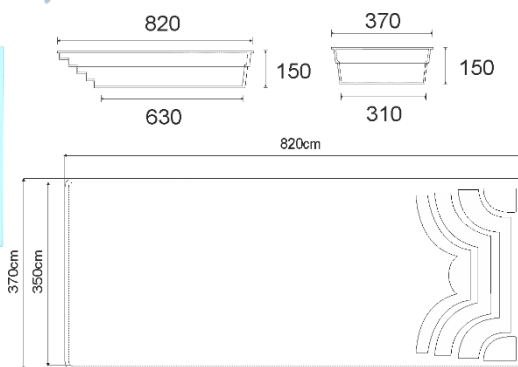

### Bahama 11,10m x 3,75m x 1,50m

- wymiary basenu**  
11,10 x 3,75 x 1,50 m
- objętość basenu**  
56 m<sup>3</sup>
- powierzchnia lustra wody**  
41,5 m<sup>2</sup>
- waga basenu**  
1550 kg

### Tortola 10,00m x 3,50m x 1,55m

- wymiary basenu**  
10 x 3,50 x 1,55 m
- objętość basenu**  
54 m<sup>3</sup>
- powierzchnia lustra wody**  
35 m<sup>2</sup>
- waga basenu**  
1400 kg

### Trinidad 9,70m x 3,70m x 1,60m

- wymiary basenu  
9,70 x 3,70 x 1,60 m
- objętość basenu  
57,5 m<sup>3</sup>
- powierzchnia lustra wody  
36 m<sup>2</sup>
- waga basenu  
1350 m<sup>2</sup>

### Aruba 8,20m x 3,70m x 1,50m

- wymiary basenu  
8,20 x 3,70 x 1,50 m
- objętość basenu  
45,5 m<sup>3</sup>
- powierzchnia lustra wody  
30 m<sup>2</sup>
- waga basenu  
1150 kg