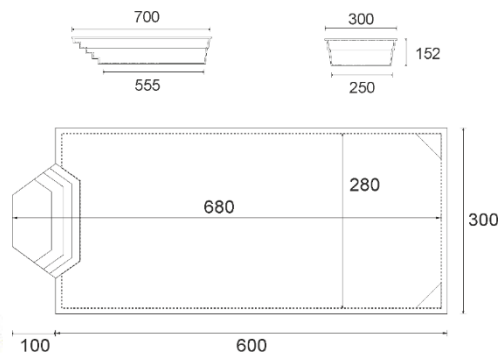

Grenada 700 7,00m x 3,00m x 1,52m

- wymiary basenu
  7,05 x 3,20 x 1,55 m
- objętość basenu
  35 m³
- powierzchnia lustra
  wody 22,5 m²
- waga basenu
  840 kg