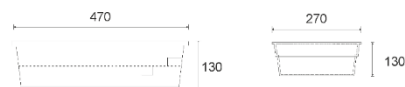

### Papeete 600 6,00m x 3,00m x 1,50m

wymiary basenu  
6 x 3 x 1,50 m

objętość basenu  
27 m<sup>3</sup>

powierzchnia lustra  
wody 18 m<sup>2</sup>

waga basenu  
600 kg

### Saba 600 6,00m x 3,00m x 1,45m

wymiary basenu  
6 x 3 x 1,45 m

objętość basenu  
26 m<sup>3</sup>

powierzchnia lustra  
wody 18 m<sup>2</sup>

waga basenu  
600 kg

### Saba 500 5,00m x 3,00m x 1,45m

wymiary basenu  
5 x 3 x 1,45 m

objętość basenu  
22 m<sup>3</sup>

powierzchnia lustra  
wody 15 m<sup>2</sup>

waga basenu  
500 kg

 wymiary basenu  
4,70 x 2,70 x 1,30 m

### Victoria 4,70m x 2,70m x 1,30m

 wymiary basenu  
4,20 x 2,70 x 1,30 m

 objętość basenu  
15 m<sup>3</sup>

 powierzchnia lustra  
wody 11,5 m<sup>2</sup>

 waga basenu  
320 kg