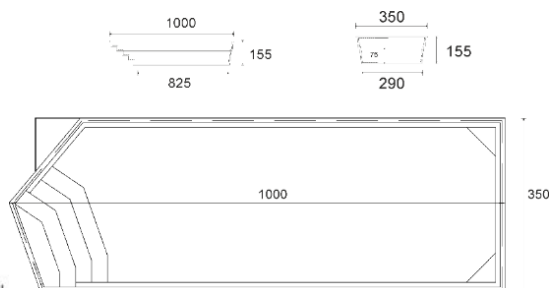

### Martinique 11,25m x 4,25m x 1,60m

- wymiary basenu**  
11,25 x 4,25 x 1,60 m
- objętość basenu**  
76,5 m<sup>3</sup>
- powierzchnia lustra wody**  
48 m<sup>2</sup>
- waga basenu**  
1900 kg

### Jamaika 11,25m x 3,75m x 1,50m

- wymiary basenu**  
11,25 x 3,75 x 1,50 m
- objętość basenu**  
63 m<sup>3</sup>
- powierzchnia lustra wody**  
42 m<sup>2</sup>
- waga basenu**  
1600 kg

### Bahama 11,10m x 3,75m x 1,50m

- wymiary basenu**  
11,10 x 3,75 x 1,50 m
- objętość basenu**  
56 m<sup>3</sup>
- powierzchnia lustra wody**  
41,5 m<sup>2</sup>
- waga basenu**  
1550 kg

### Tortola 10,00m x 3,50m x 1,55m

- wymiary basenu**  
10 x 3,50 x 1,55 m
- objętość basenu**  
54 m<sup>3</sup>
- powierzchnia lustra wody**  
35 m<sup>2</sup>
- waga basenu**  
1400 kg