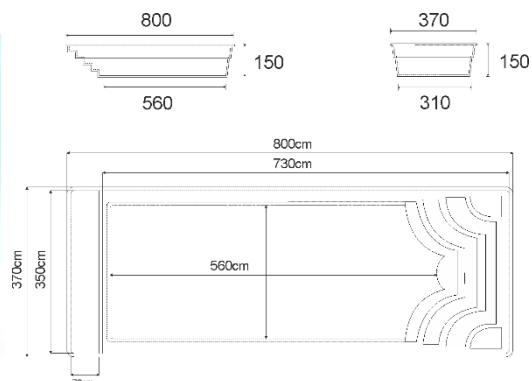

Aruba Plus 8,00m x 3,70m x 1,50m

- wymiary basenu
  8 x 3,70 x 1,50 m
- objętość basenu
  44,5 m³
- powierzchnia lustra wody
  29,5 m²
- waga basenu
  1150 kg