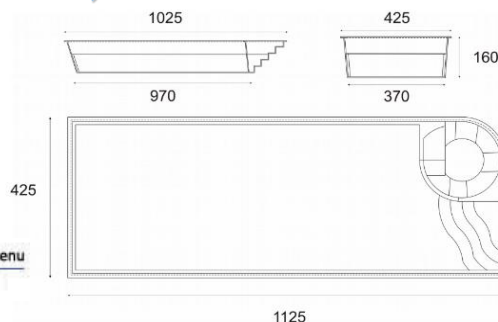

### Martinique 11,25m x 4,25m x 1,60m

- wymiary basenu**  
11,25 x 4,25 x 1,60 m
- objętość basenu**  
76,5 m<sup>3</sup>
- powierzchnia lustra wody**  
48 m<sup>2</sup>
- waga basenu**  
1900 kg

### Bahama 11,10m x 3,75m x 1,50m

- wymiary basenu**  
11,10 x 3,75 x 1,50 m
- objętość basenu**  
56 m<sup>3</sup>
- powierzchnia lustra wody**  
41,5 m<sup>2</sup>
- waga basenu**  
1550 kg

### Tortola 10,00m x 3,50m x 1,55m

- wymiary basenu**  
10 x 3,50 x 1,55 m
- objętość basenu**  
54 m<sup>3</sup>
- powierzchnia lustra wody**  
35 m<sup>2</sup>
- waga basenu**  
1400 kg

### Trinidad 9,70m x 3,70m x 1,60m

- wymiary basenu  
9,70 x 3,70 x 1,60 m
- objętość basenu  
57,5 m<sup>3</sup>
- powierzchnia lustra wody  
36 m<sup>2</sup>
- waga basenu  
1350 m<sup>2</sup>