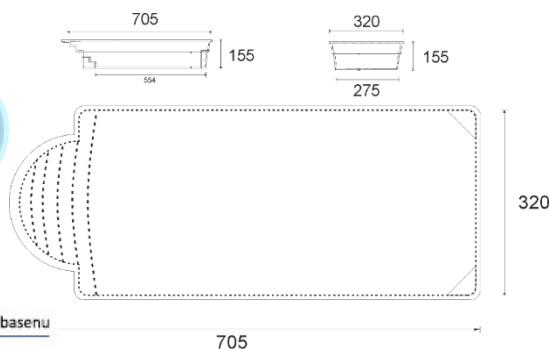

### Haiti 8,00m x 3,20m x 1,52m

📏 wymiary basenu  
8 x 3,20 x 1,55 m

📦 objętość basenu  
39,5 m<sup>3</sup>

🌊 powierzchnia lustra  
wody 25,5 m<sup>2</sup>

📖 waga basenu  
960 kg

### Aruba 700 7,20m x 3,70m x 1,50m

📏 wymiary basenu  
7,20 x 3,70 x 1,50 m

📦 objętość basenu  
40 m<sup>3</sup>

🌊 powierzchnia lustra  
wody 26,5 m<sup>2</sup>

📖 waga basenu  
850 kg

### Aves 705 7,05m x 3,20m x 1,55m

📏 wymiary basenu  
7,05 x 3,20 x 1,55 m

📦 objętość basenu  
35 m<sup>3</sup>

🌊 powierzchnia lustra  
wody 22,5 m<sup>2</sup>

📖 waga basenu  
840 kg

### Papeete 700 7,00m x 3,50m x 1,50m

- wymiary basenu  
7 x 3,50 x 1,50 m
- objętość basenu  
36,5 m<sup>3</sup>
- powierzchnia lustra  
wody 24,5 m<sup>2</sup>
- waga basenu  
900 kg