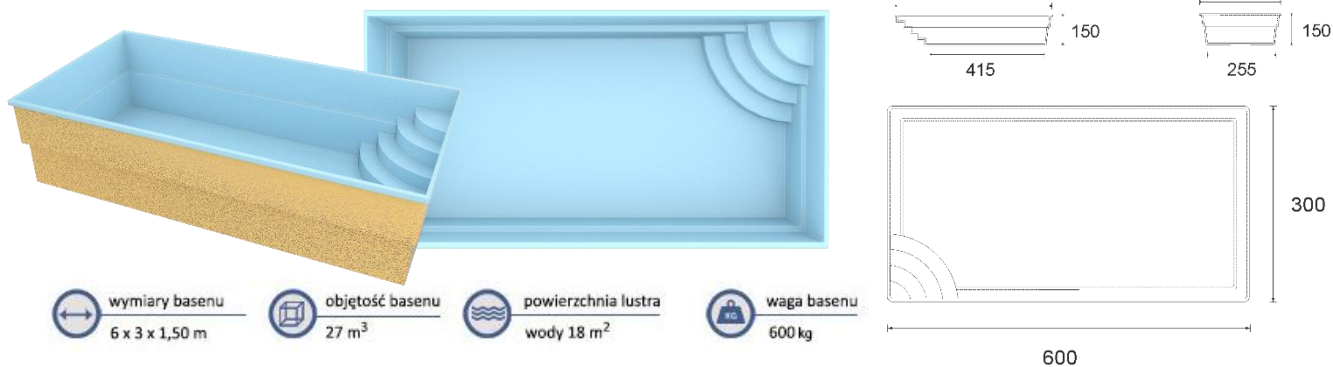

### Tropea 6,20m x 3,70m x 1,50m

- wymiary basenu  
6,20 x 3,70 x 1,50 m
- objętość basenu  
34,5 m<sup>3</sup>
- powierzchnia lustra  
wody 23 m<sup>2</sup>
- waga basenu  
680 kg

### Bahama 600 6,10m x 3,70m x 1,50m

- wymiary basenu  
6,10 x 3,75 x 1,50 m
- objętość basenu  
28 m<sup>3</sup>
- powierzchnia lustra  
23 m<sup>2</sup>
- waga basenu  
650 kg

### Grenada 600 6,00m x 3,00m x 1,52m

wymiary basenu  
6 x 3 x 1,52 m

objętość basenu  
24 m<sup>3</sup>

powierzchnia lustra  
wody 17 m<sup>2</sup>

waga basenu  
600 kg

### Papeete 600 6,00m x 3,00m x 1,50m

wymiary basenu  
6 x 3 x 1,50 m

objętość basenu  
27 m<sup>3</sup>

powierzchnia lustra  
wody 18 m<sup>2</sup>

waga basenu  
600 kg