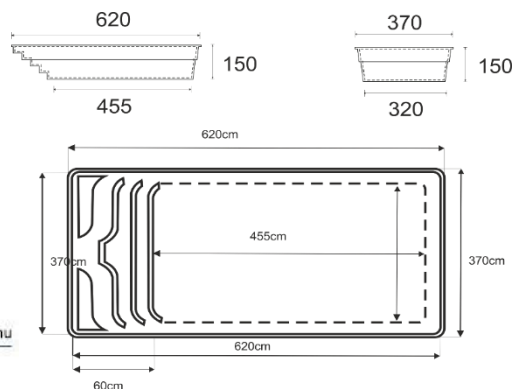

### Aves 705 7,05m x 3,20m x 1,55m

📏 wymiary basenu  
7,05 x 3,20 x 1,55 m

📦 objętość basenu  
35 m<sup>3</sup>

🌊 powierzchnia lustra  
wody 22,5 m<sup>2</sup>

📖 waga basenu  
840 kg

### Grenada 700 7,00m x 3,00m x 1,52m

- wymiary basenu  
7,05 x 3,20 x 1,55 m
- objętość basenu  
35 m<sup>3</sup>
- powierzchnia lustra  
wody 22,5 m<sup>2</sup>
- waga basenu  
840 kg

### Papeete 700 7,00m x 3,50m x 1,50m

- wymiary basenu  
7 x 3,50 x 1,50 m
- objętość basenu  
36,5 m<sup>3</sup>
- powierzchnia lustra  
wody 24,5 m<sup>2</sup>
- waga basenu  
900 kg

### Tropea 6,20m x 3,70m x 1,50m

- wymiary basenu  
6,20 x 3,70 x 1,50 m
- objętość basenu  
34,5 m<sup>3</sup>
- powierzchnia lustra  
wody 23 m<sup>2</sup>
- waga basenu  
680 kg