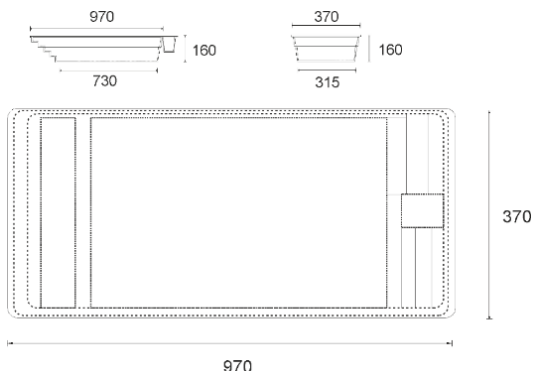

Trinidad 9,70m x 3,70m x 1,60m

- wymiary basenu
  9,70 x 3,70 x 1,60 m
- objętość basenu
  57,5 m³
- powierzchnia lustra wody
  36 m²
- waga basenu
  1350 m²

Barbados 9,40m x 3,70m x 1,50m