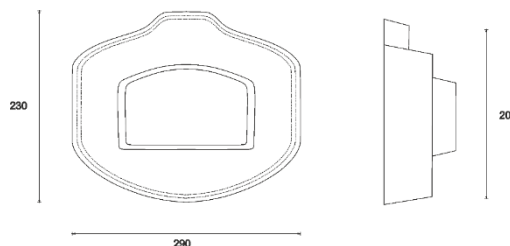

### Saba 500 5,00m x 3,00m x 1,45m

wymiary basenu  
5 x 3 x 1,45 m

objętość basenu  
22 m<sup>3</sup>

powierzchnia lustra  
wody 15 m<sup>2</sup>

waga basenu  
500 kg

 wymiary basenu  
4,70 x 2,70 x 1,30 m

### Victoria 4,70m x 2,70m x 1,30m

 wymiary basenu  
4,20 x 2,70 x 1,30 m

 objętość basenu  
15 m<sup>3</sup>

 powierzchnia lustra  
wody 11,5 m<sup>2</sup>

 waga basenu  
320 kg

### Brodzik 5,00m x 3,00m x 0,50m

 wymiary basenu  
5 x 3 x 0,50 m

 objętość basenu  
7,5 m<sup>3</sup>

 powierzchnia lustra  
wody 14 m<sup>2</sup>

 waga basenu  
200 kg

### Wicek 2,30m x 2,90m x 0,80m

 wymiary basenu  
2,30 x 2,90 x 0,80 m

 objętość basenu  
4,5 m<sup>3</sup>

 powierzchnia lustra  
wody 6 m<sup>2</sup>

 waga basenu  
120 kg