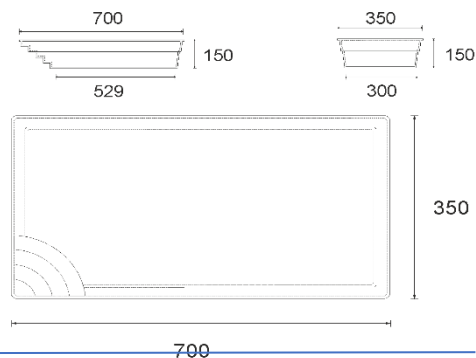

### Haiti 8,00m x 3,20m x 1,52m

📏 wymiary basenu  
8 x 3,20 x 1,55 m

📦 objętość basenu  
39,5 m<sup>3</sup>

🌊 powierzchnia lustra  
wody 25,5 m<sup>2</sup>

📖 waga basenu  
960 kg

### Aruba 700 7,20m x 3,70m x 1,50m

📏 wymiary basenu  
7,20 x 3,70 x 1,50 m

📦 objętość basenu  
40 m<sup>3</sup>

🌊 powierzchnia lustra  
wody 26,5 m<sup>2</sup>

📖 waga basenu  
850 kg

### Aves 705 7,05m x 3,20m x 1,55m

📏 wymiary basenu  
7,05 x 3,20 x 1,55 m

📦 objętość basenu  
35 m<sup>3</sup>

🌊 powierzchnia lustra  
wody 22,5 m<sup>2</sup>

📖 waga basenu  
840 kg

### Papeete 700 7,00m x 3,50m x 1,50m

- wymiary basenu  
7 x 3,50 x 1,50 m
- objętość basenu  
36,5 m<sup>3</sup>
- powierzchnia lustra  
wody 24,5 m<sup>2</sup>
- waga basenu  
900 kg