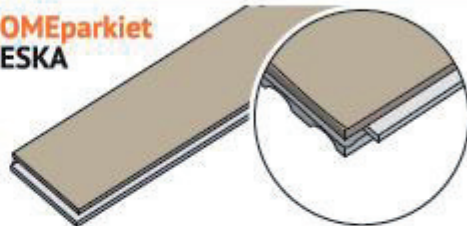

HOMEparkiet DESKA