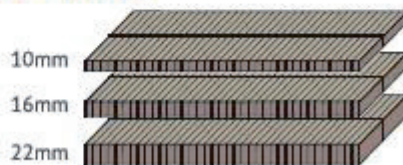

Kolekcja podłóg HOMEparkiet obejmuje:

HOMEparkiet TRADYCYJNY

HOMEparkiet DESKA

HOMEparkiet MOZAIKOWY

HOMEparkiet PRZEMYSŁOWY

HOME parkiet

oferta

Gatunki drewna:

dąb

dąb czerwony

dąb czarny

jesion

jawor europejski

buk parzony

Wymiary:

- HOMEparkiet TRADYCYJNY gr.: 10, 16, 22mm / szer.: 70mm / dł.: 250-500mm
- HOMEparkiet DESKA gr.: 16, 20 mm / szer.: 100, 130, 150mm / dł.: 400-1200mm, 800-1500mm, 1700-2500mm
- HOMEparkiet MOZAIKOWY gr.: 8mm / szer.: 320mm / dł.: 640mm
- HOMEparkiet PRZEMYSŁOWY gr.: 10, 16, 18, 22mm / szer.: 8, 16, 18, 22mm / dł.: 120, 160, 250mm