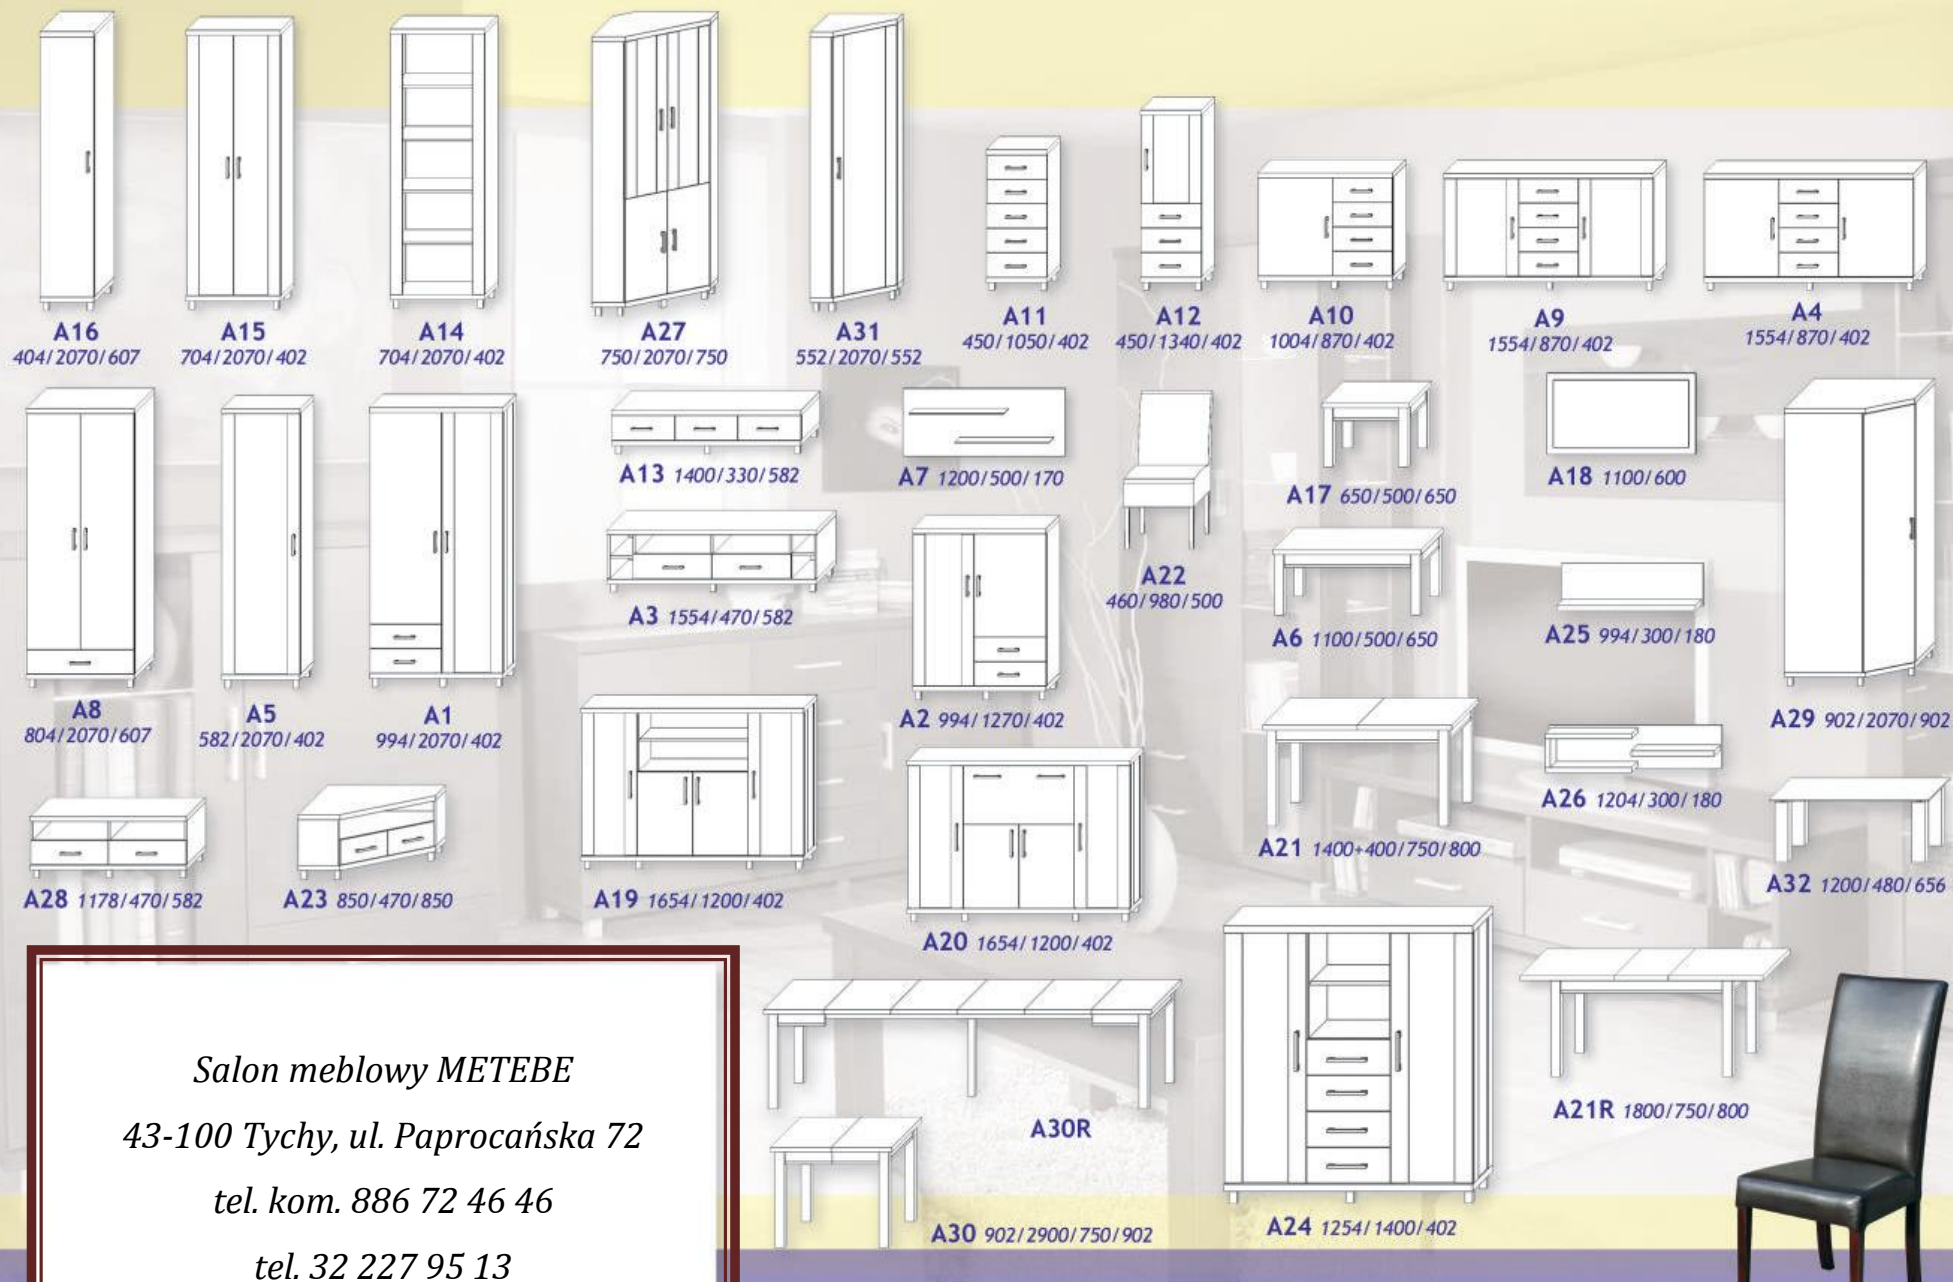

Salon meblowy METEBE
43-100 Tychy, ul. Paprociańska 72
tel. kom. 886 72 46 46

ANITA
meble systemowe i na wymiar

Możliwość zamówienia mebli wg indywidualnych
wymiarów i projektu na bazie systemu Anita!

Salon meblowy METEBE

43-100 Tychy, ul. Paprocańska 72

tel. kom. 886 72 46 46

tel. 32 227 95 13

Elementy systemu

Wymiary:
szerokość / wysokość / głębokość w mm