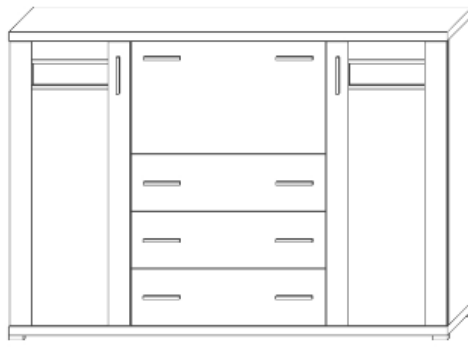

NEVA meble systemowe i na wymiar

Możliwość zamówienia mebli wg indywidualnych wymiarów i projektu na bazie systemu

N 09 komoda
1600/1035/415

N 10 komoda-barek
1800/1260/415

N 11 komoda
1100/1035/415

N 12 komoda
900/1035/415

N 13 komoda
900/1035/415

N 14 komoda-barek
1100/1260/415

N 15 RTV
900/795/415

N 16 RTV
1600/450/415

N 17 RTV
1500/450/415

N 18 RTV
900/450/415

N 22 półka
1000/38/200

N 23 panel
550/1200/175