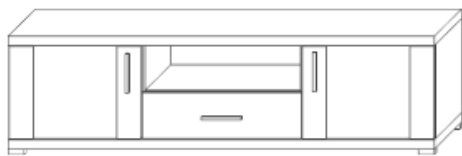

NEVA meble systemowe i na wymiar

Możliwość zamówienia mebli wg indywidualnych wymiarów i projektu na bazie systemu

N 09 komoda
1600/1035/415

N 10 komoda-barek
1800/1260/415

N 11 komoda
1100/1035/415

N 12 komoda
900/1035/415

N 13 komoda
900/1035/415

N 14 komoda-barek
1100/1260/415

N 15 RTV
900/795/415

N 16 RTV
1600/450/415

N 17 RTV
1500/450/415

N 18 RTV
900/450/415

N 22 półka
1000/38/200

N 23 panel
550/1200/175

N 24 półka
450/450/200

N 19 lustro
1500/750/22

N 20 stół rozkładany

N 21 ława

$140 \times 80 + 40 = 180 \times 80$ cm
$160 \times 80 + 50 = 210 \times 80$ cm
$180 \times 90 + 60 = 240 \times 90$ cm
$220 \times 100 + 70 = 290 \times 100$ cm