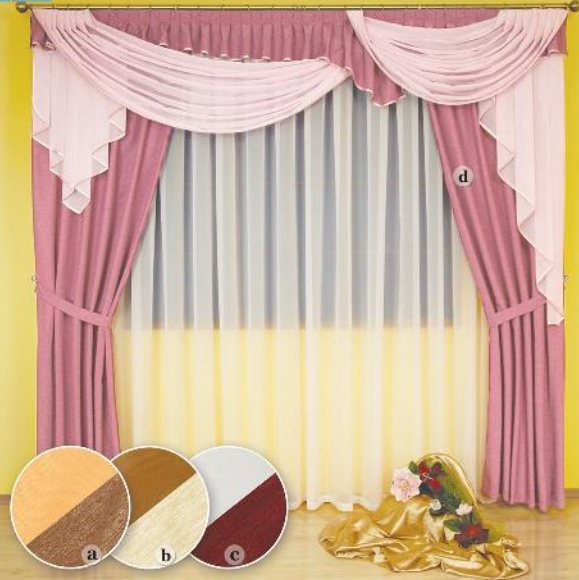

Mariola

Wysokość: **250cm**

Szerokość: **280cm**

Nr katalogowy: **7052**

Cena: **328,56zł**