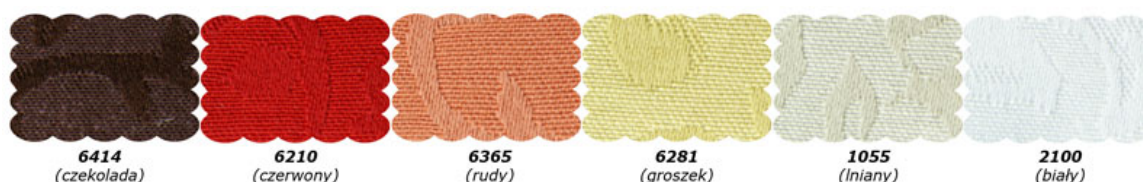

OBRUSY

Obrus plamoodporny Wiki (55% poliester, 45% bawełna) **obszywany z 4 stron**

- rozmiar 160x160cm – cena netto: **35.13zł**
- rozmiar 160x140cm – cena netto: **31.92zł**
- rozmiar 160x180cm – cena netto: **38.72zł**
- rozmiar 160x250cm – cena netto: **52.46zł**

Obrus obsyty lamówką (70% poliester, 30% bawełna) **Hiszpańska tkanina adamaszkowa**

- rozmiar Ø160cm – cena netto: **82.40zł**
- rozmiar Ø 180cm – cena netto: **91.72zł**
- rozmiar Ø 240cm – cena netto: **119.92zł**
- rozmiar Ø 300cm – cena netto: **147.68zł**